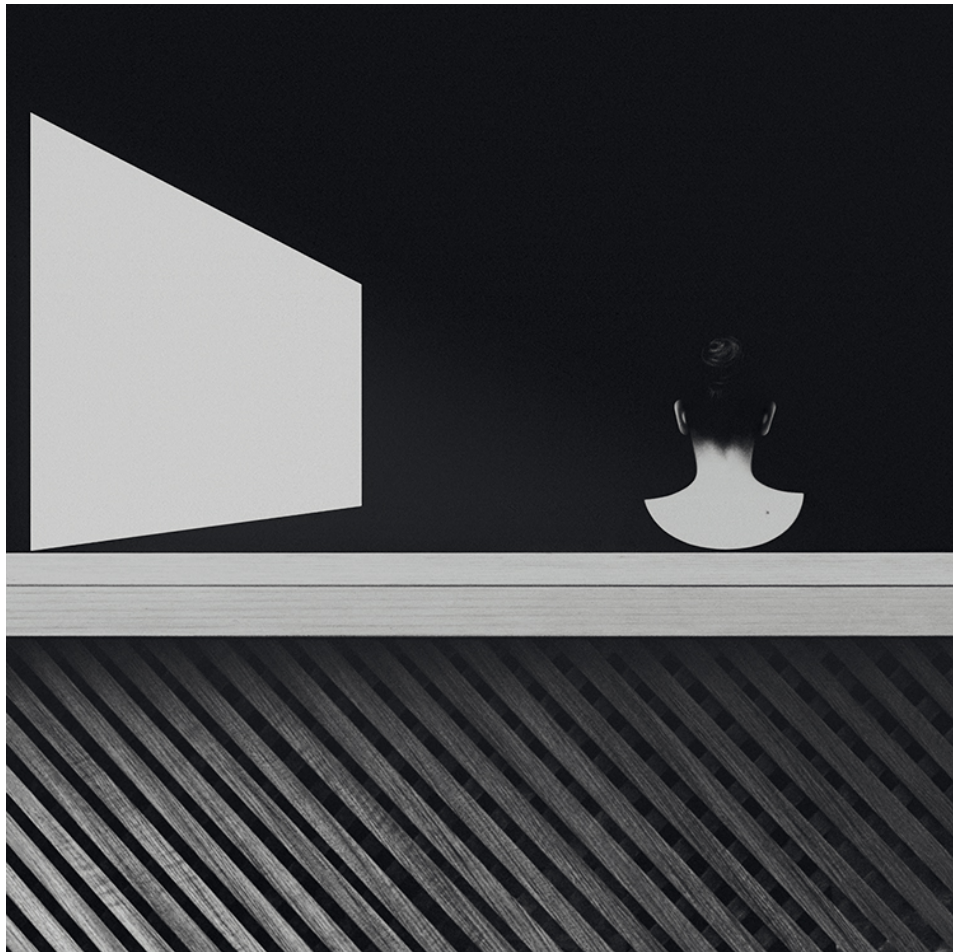

### Noell Oszvald

*Untitled #12*, 2013

Giclée sur papier sur Canson Baryta

Image : 27,5 x 27,5 | 51 x 51 cm

Edition de 5 ex