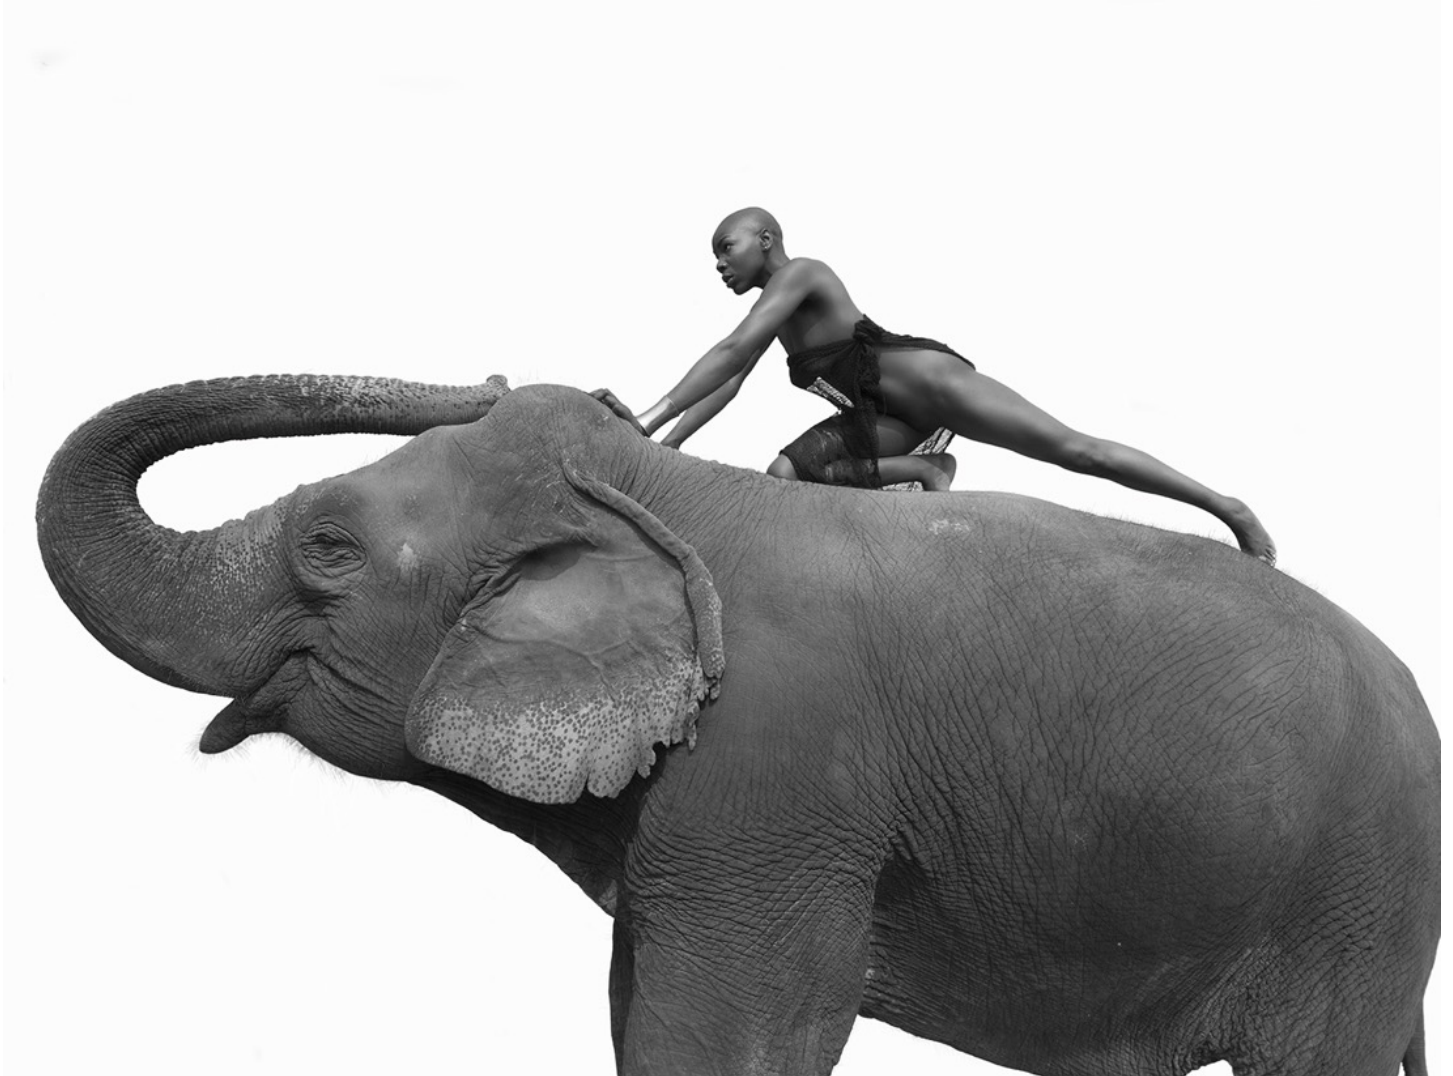

## Sylvie Blum

### Sylvie Blum

*Eromomen and the Elephant Two*, 2018

Tirage pigmentaire qualité archive

Image : 41 x 51 | 112 x 137 cm

Edition de 10 ex