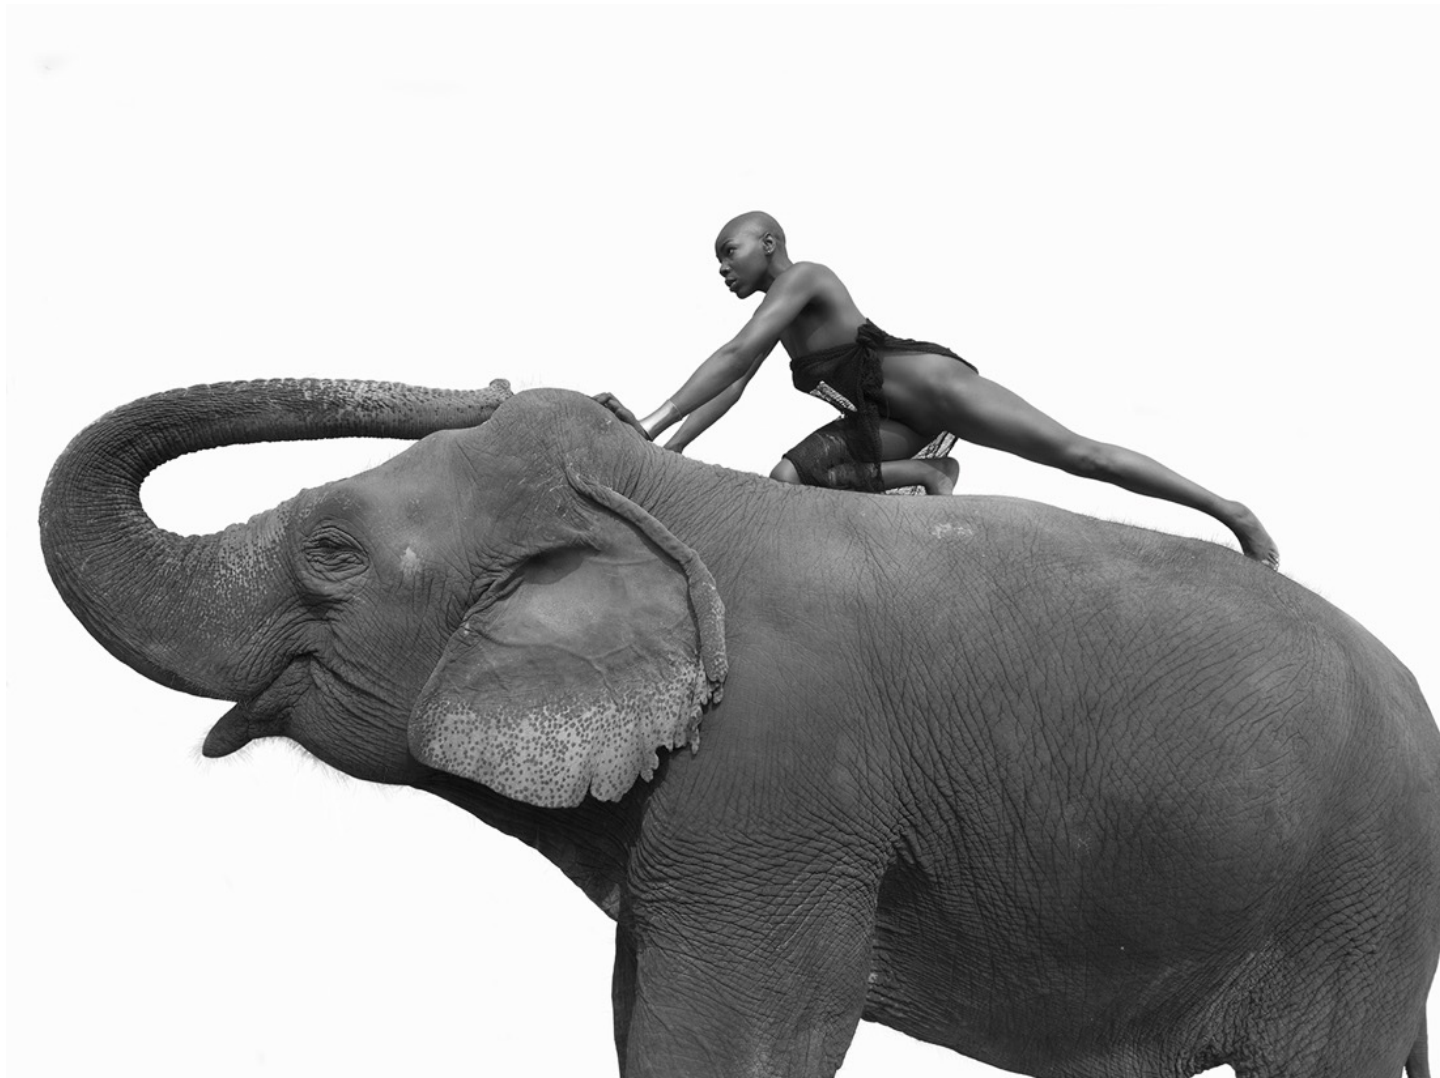

Sylvie Blum

Sylvie Blum

Eromomen and the Elephant Two, 2018

Tirage pigmentaire qualité archive

Image : 41 x 51 | 112 x 137 cm

Edition de 10 ex