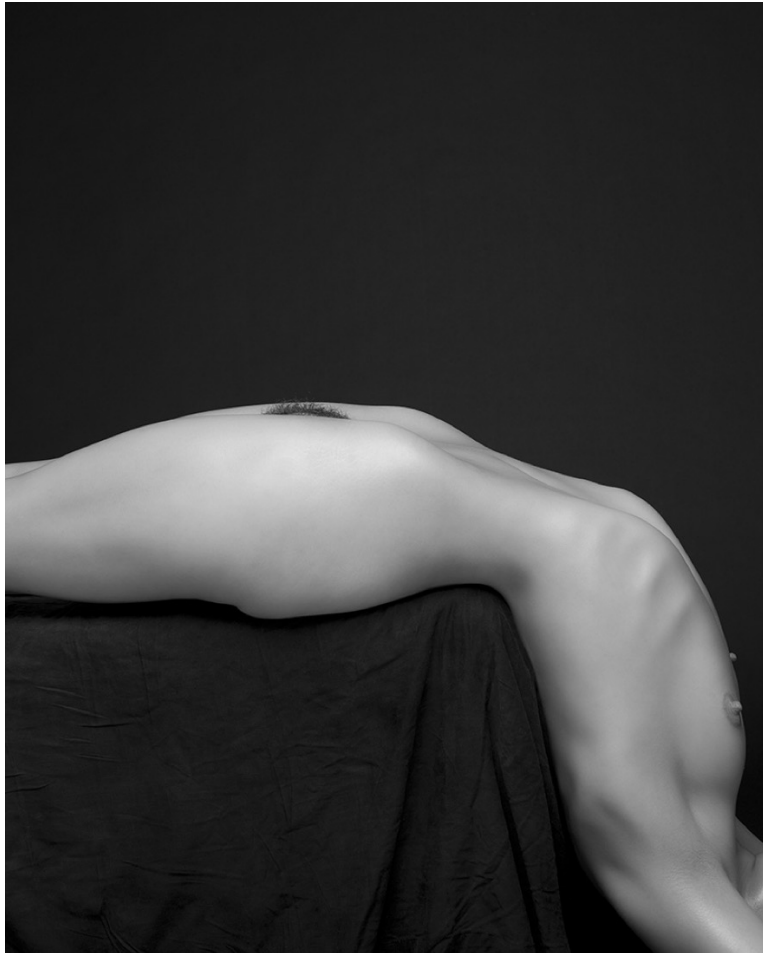

Sylvie Blum

Sylvie Blum

L-Shaped, 2009

Tirage pigmentaire qualité archive

Image : 51 x 41 | 137 x 112 cm

Edition de 10 ex